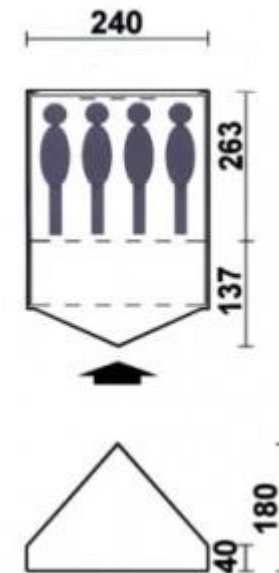

Maße

- Grundfläche: 240 x 263 cm + 137 cm (Vorraum)
- Seitenhöhe: 40 cm
- Mittelhöhe: 180 cm

Material

- Dach + Wände: Baumwolle 100%, 300g/m², schimmel,- und wasserabstossend
- Bodendecke: PVC 600g/m², grau – 100% wasserdicht

Gestänge

- Stahl 25/1 mm, pulverbeschichtet anthrazit

Gewicht

- cca 23 Kg

Zubehör

- Heringe und Spannleinen

CAMPINGZELT LUX 240